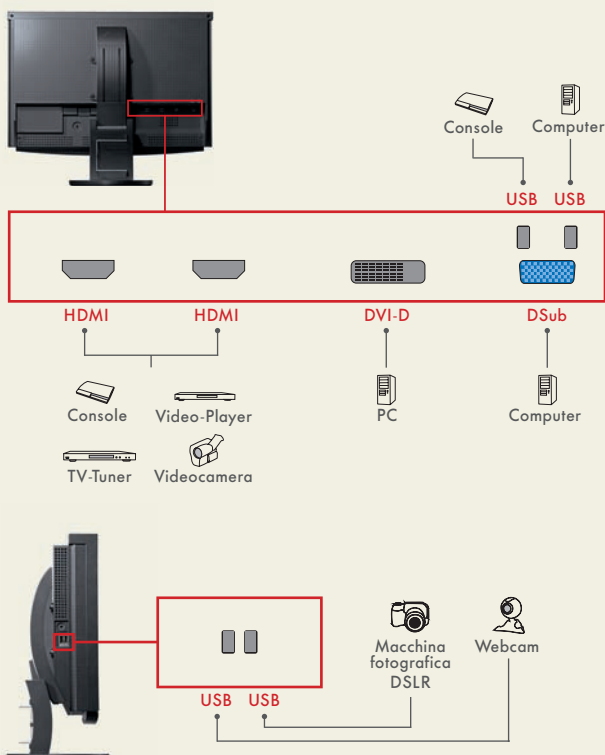

Lo schermo a 24 pollici è equipaggiato con le tecnologie più avanzata. La risoluzione 1920 x 1200 assicura immagini naturali e nitide, dai colori vibranti. Il pannello S-PVA mantiene la saturazione cromatica ed il contrasto di 3000:1 anche da posizioni angolate.

Compatibilità multimediale

Gli ingressi digitali

Due interfacce HDMI con 1080p e 1080i offrono piena connettività per il vostro DVD preferito, per la console dei videogiochi o per il PC. Assaporate una resa multimediale di straordinaria purezza e l'assoluta assenza di rumori. Per immagini in movimento è possibile un'elaborazione delle frequenze originali da 60, 50 e 24 Hz.

La grande varietà di ingressi per i diversi formati di segnali video conferisce al modello HD2442W una perfetta connettività a qualsiasi dispositivo.

Il vantaggio decisivo nei videogiochi

La modalità Thru

Ancora più funzionale

Il comodo telecomando

Il modello HD2442W ha in dotazione un telecomando pratico ed intuitivo in grado di gestire con pochi tasti sia le periferiche come console, video player o computer, sia le impostazioni delle modalità più utilizzate come Picture by Picture, Cinema, Game e Thru.